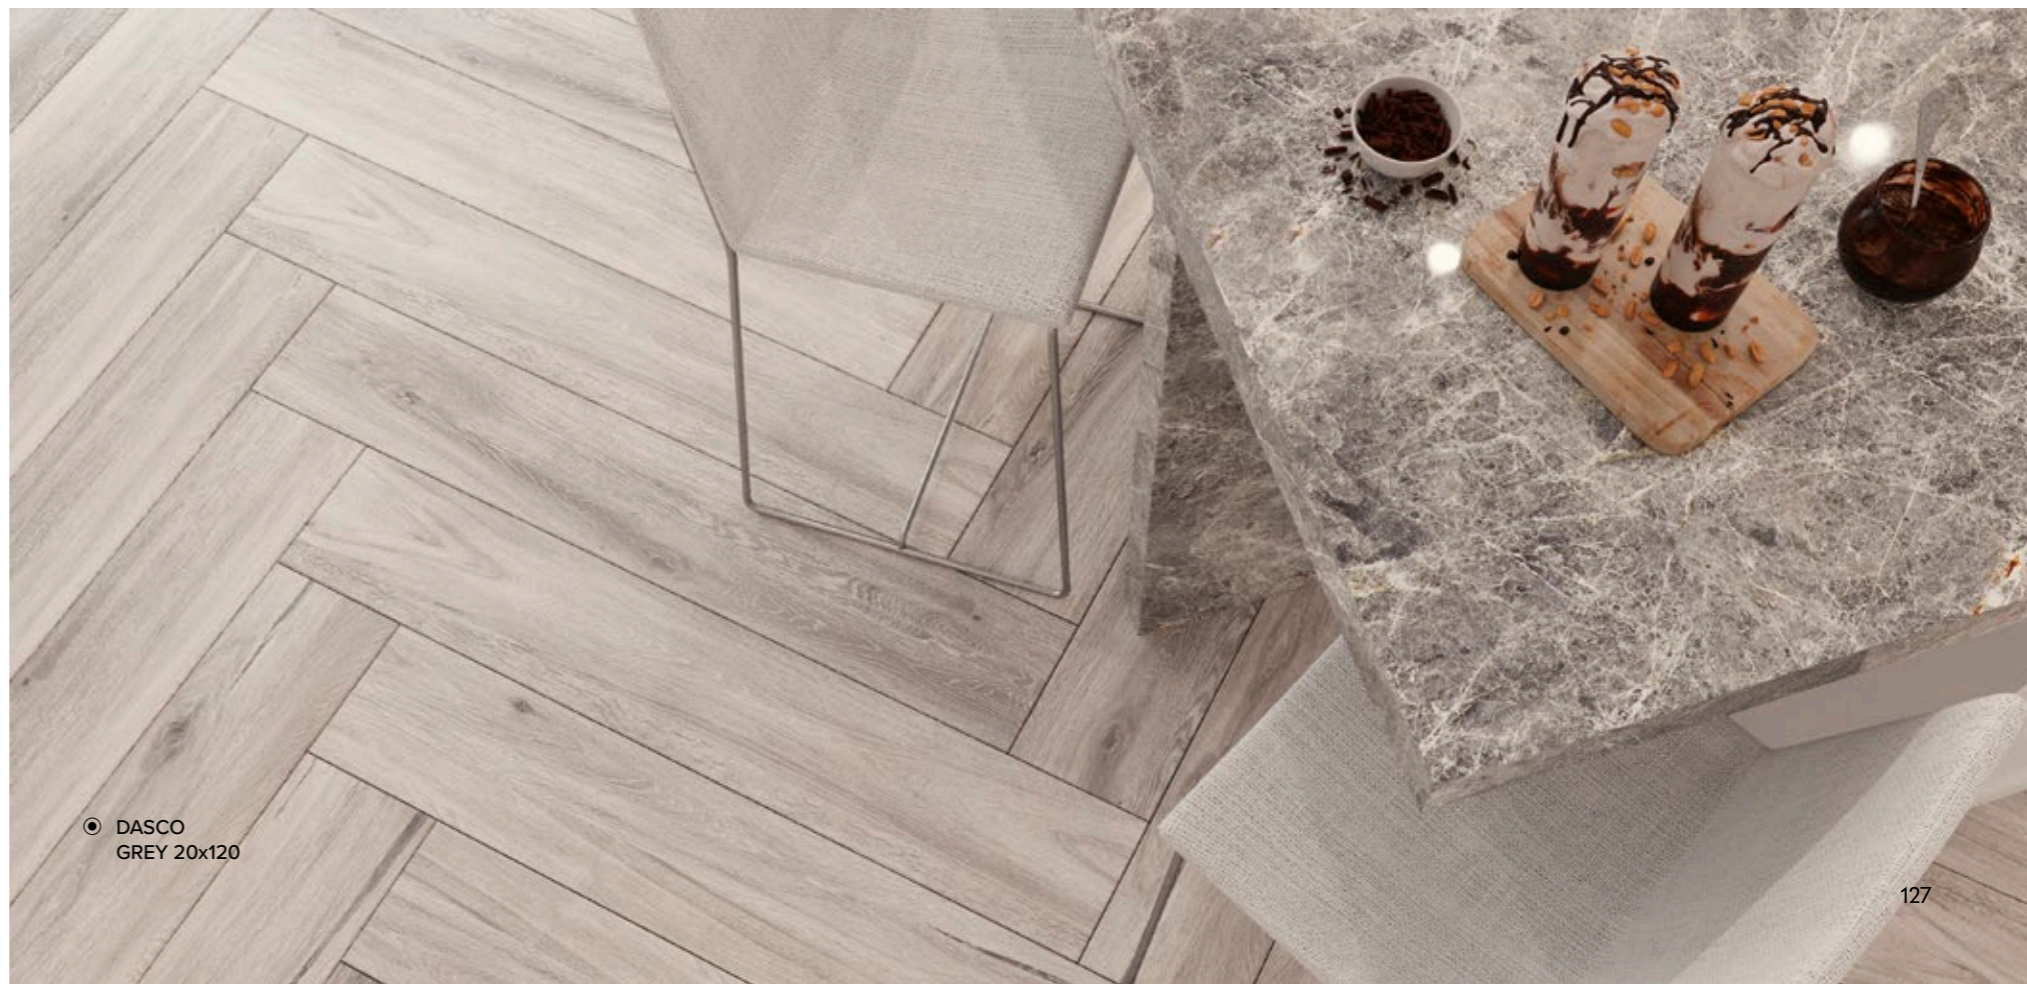

DASCO
GREY 20x120