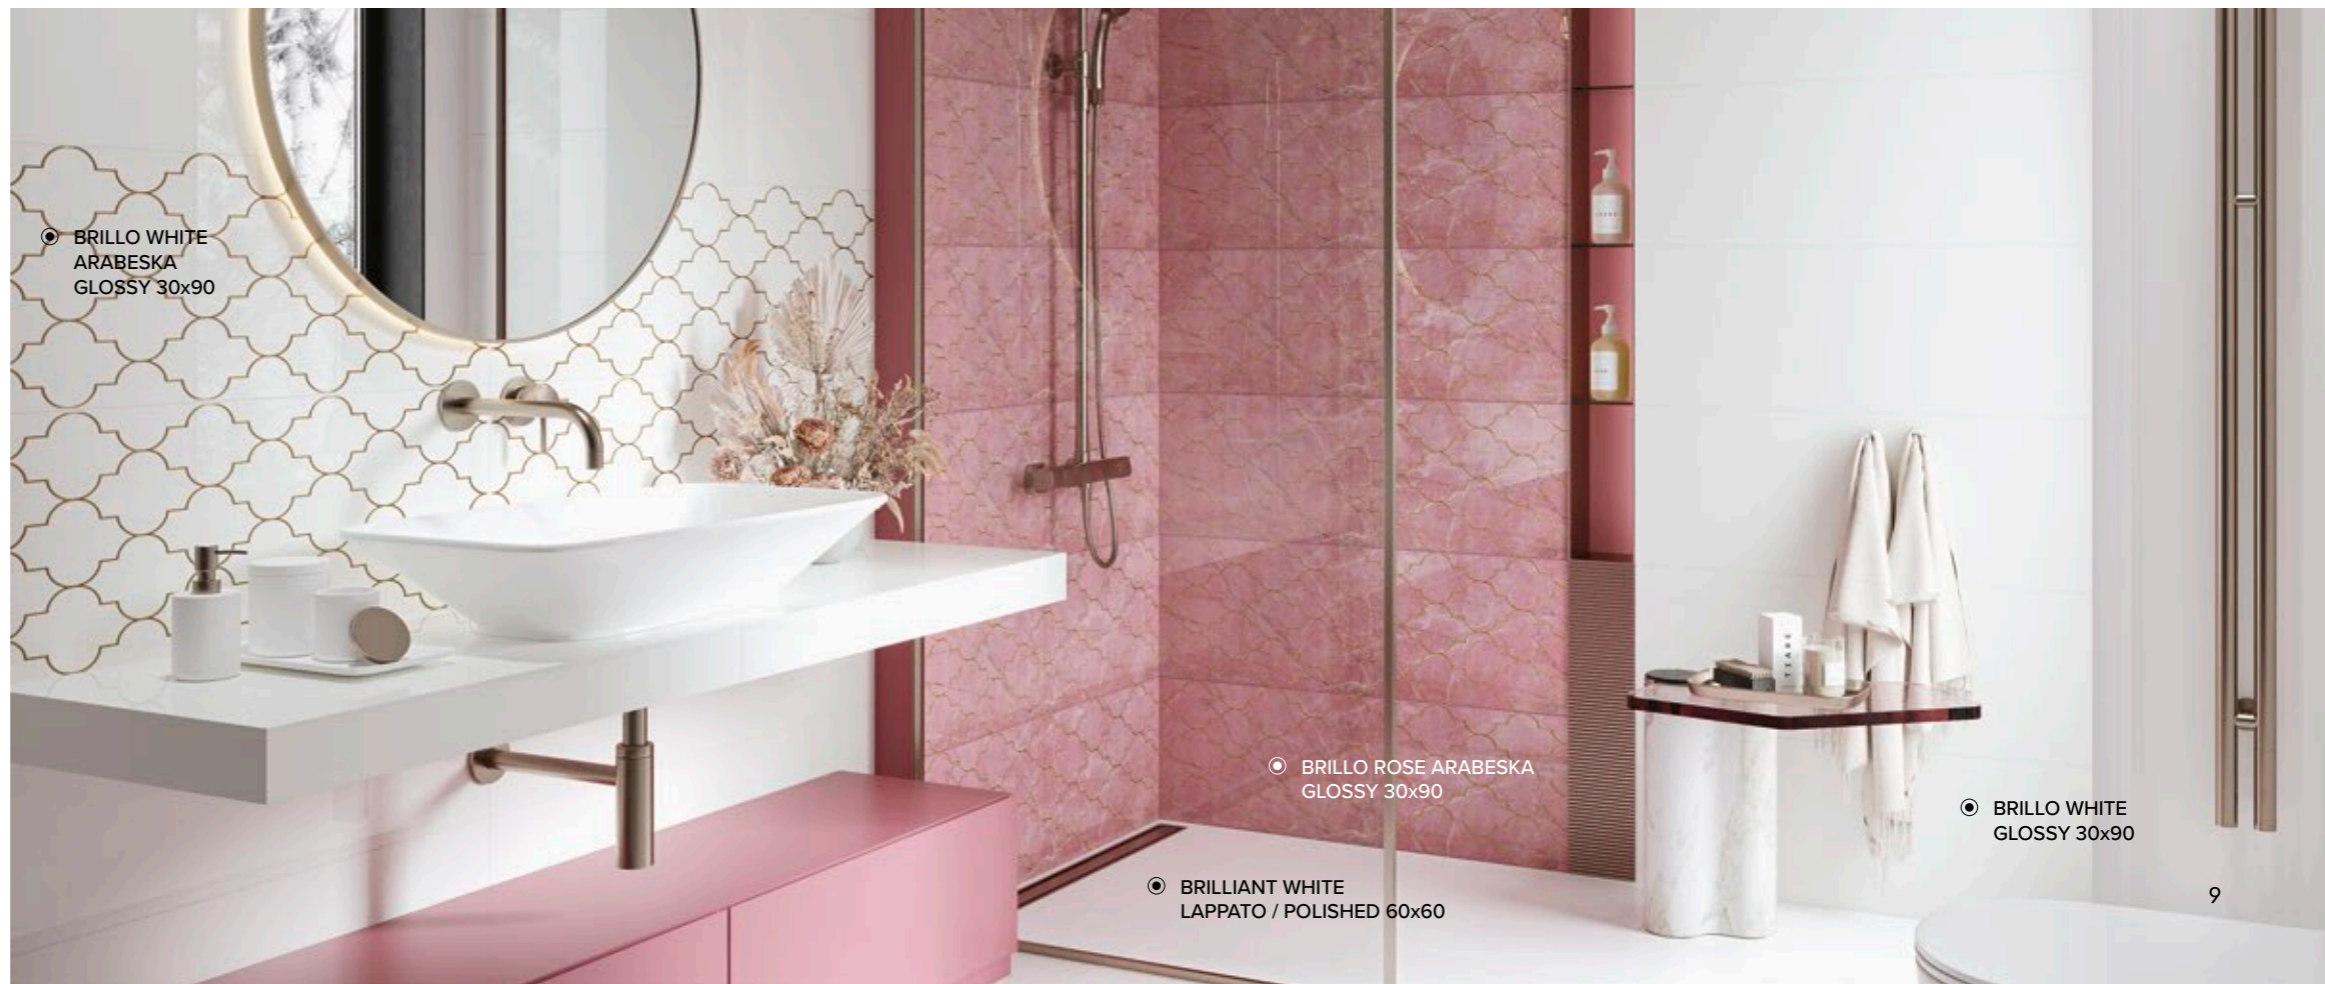

BRILLO ARABESKA BLUE  
GLOSSY 30x90

WHITE

Brillo

BRILLIANT WHITE  
LAPPATO / POLISHED 60x60

BRILLO GREEN ARABESKA  
GLOSSY 30x90

BRILLO WHITE ARABESKA  
GLOSSY 30x90

BRILLO ROSE ARABESKA  
GLOSSY 30x90

BRILLO WHITE  
GLOSSY 30x90