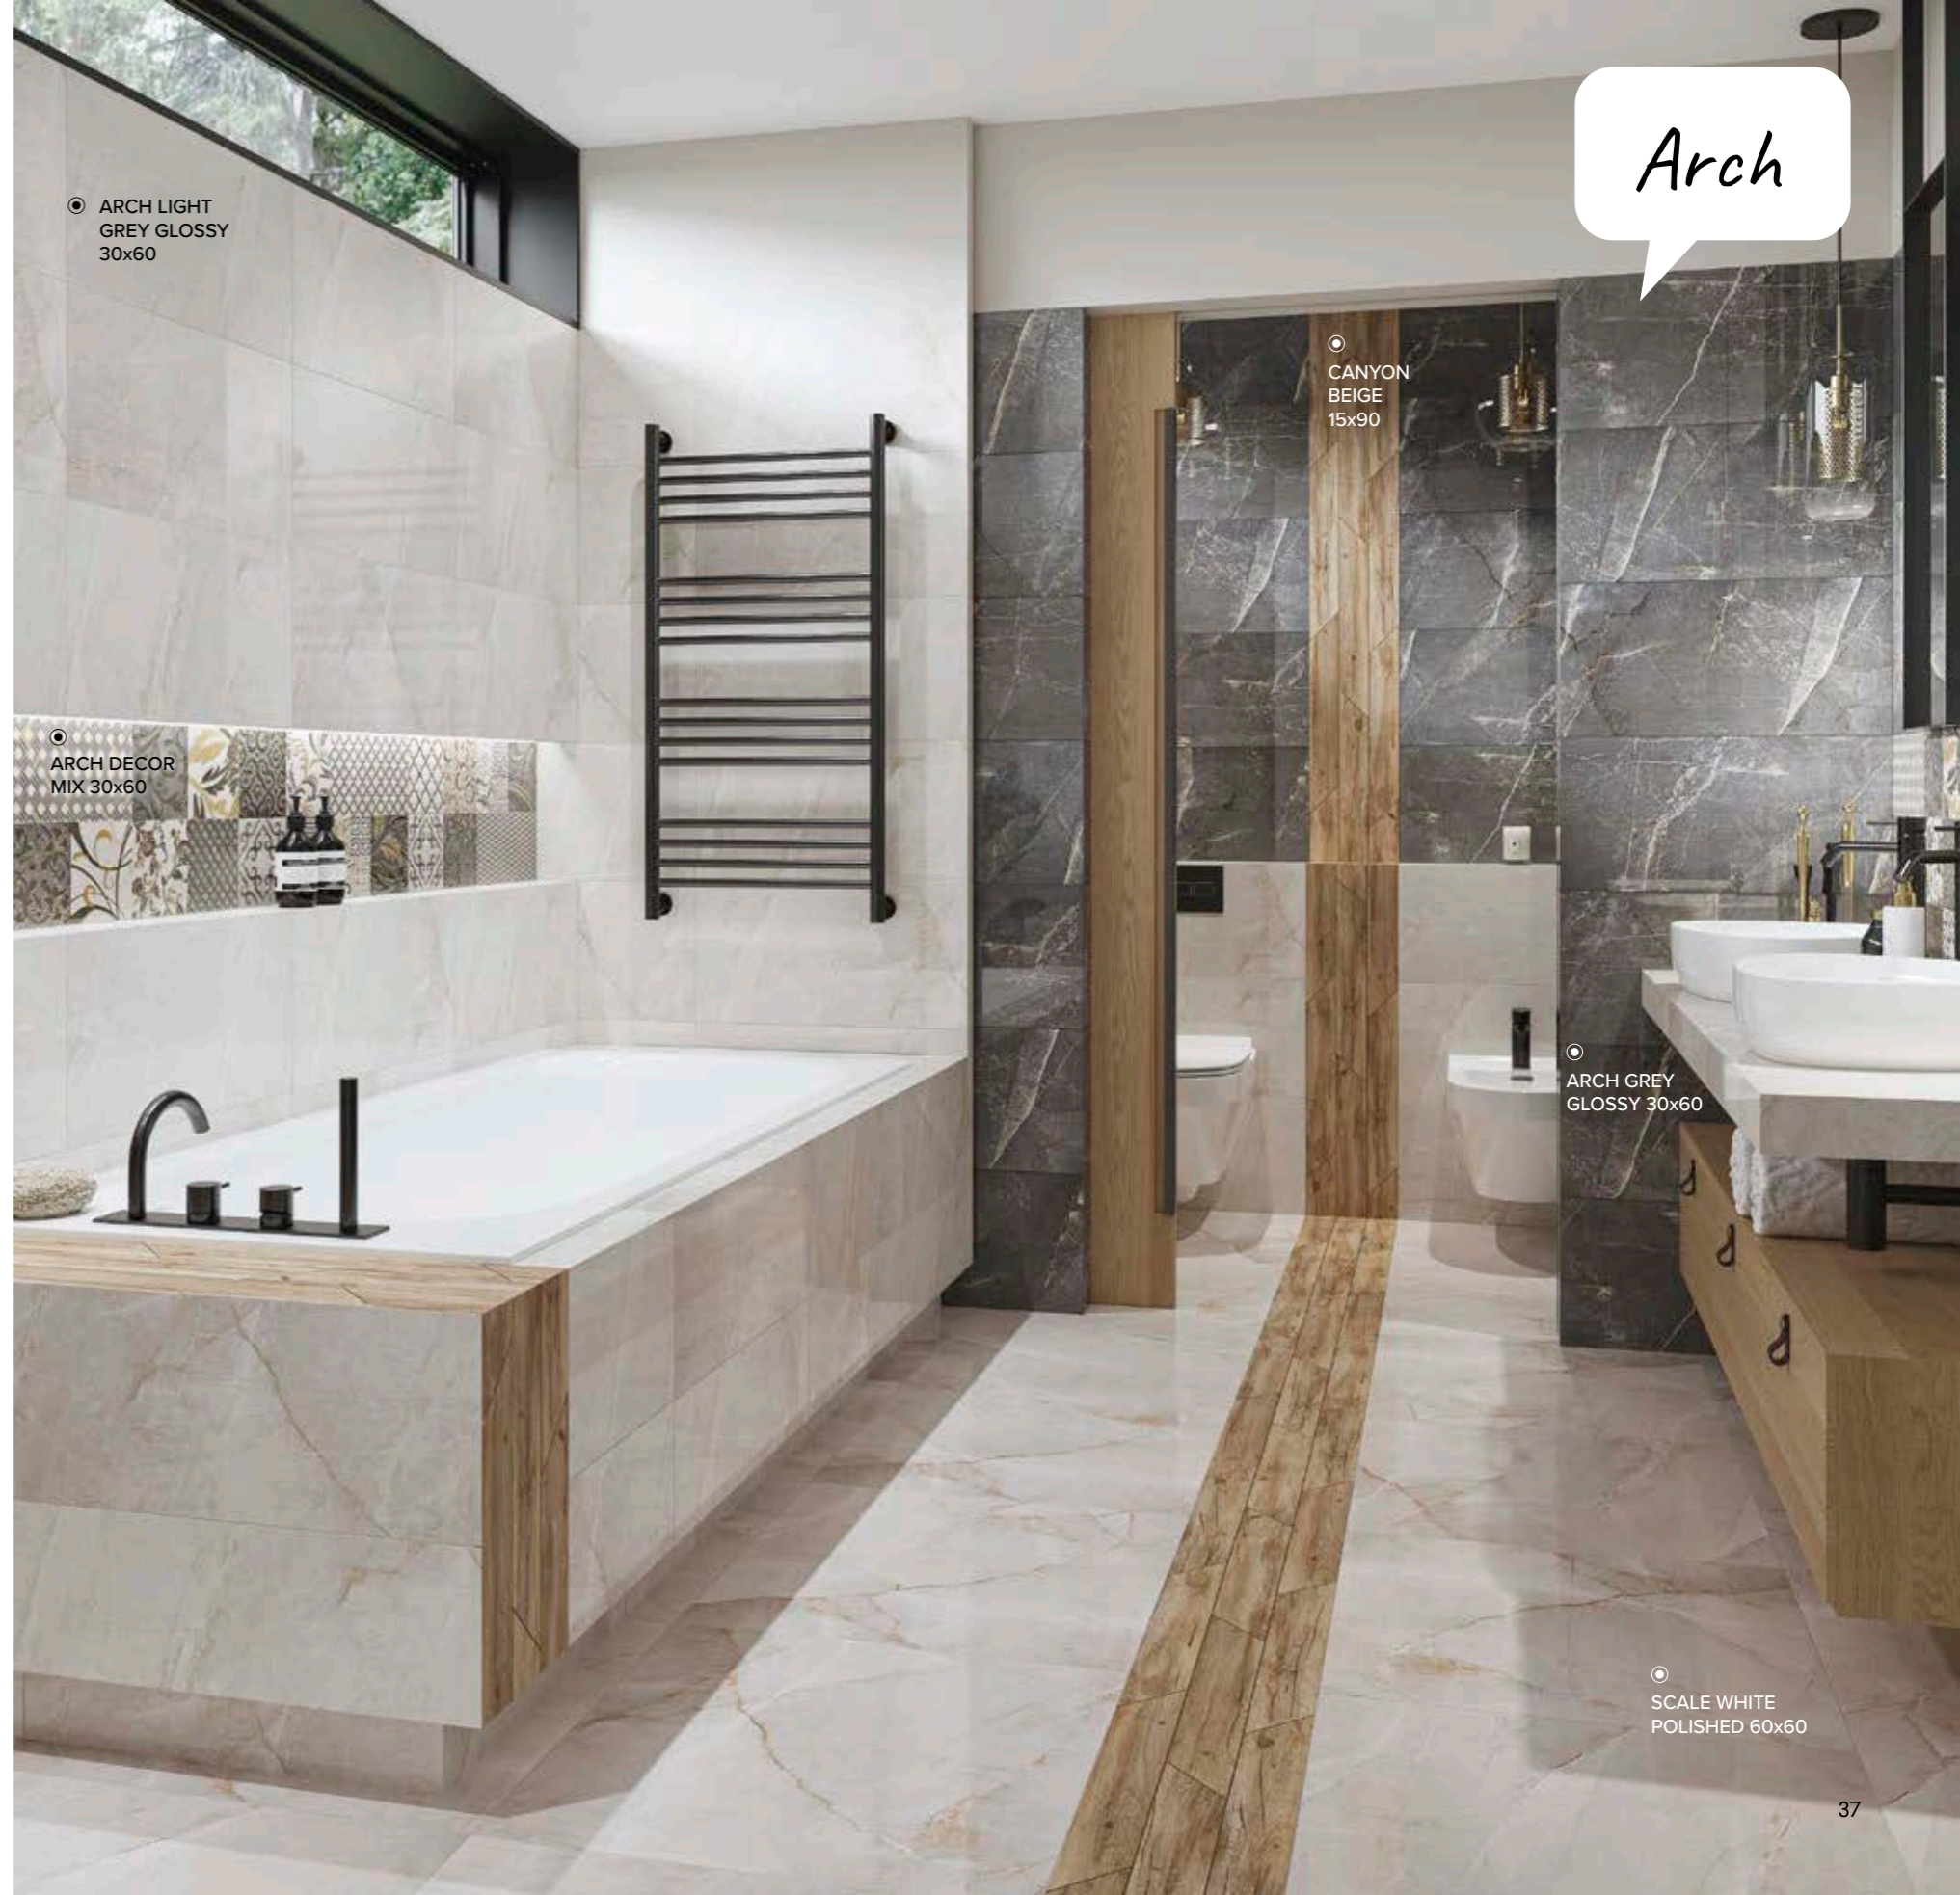

SIERRA LEONE WHITE  
MATT 30,8x60,8

SIERRA LEONE  
MOZAIKA 29,8x25

CANYON  
BEIGE 15x90

30x60

ARCH LIGHT GREY GLOSSY 30x60

ARCH GREY GLOSSY 30x60

ARCH DECOR MIX GLOSSY 30x60

GREY LIGHT GREY